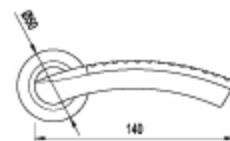

STELLA

STELLA