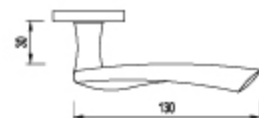

ROXA - klamka na na rozecie $\varnothing 50 \text{ mm}^*$
kolor: nikiel-satyna, patyna