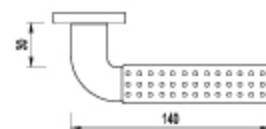

STELLA

STELLA