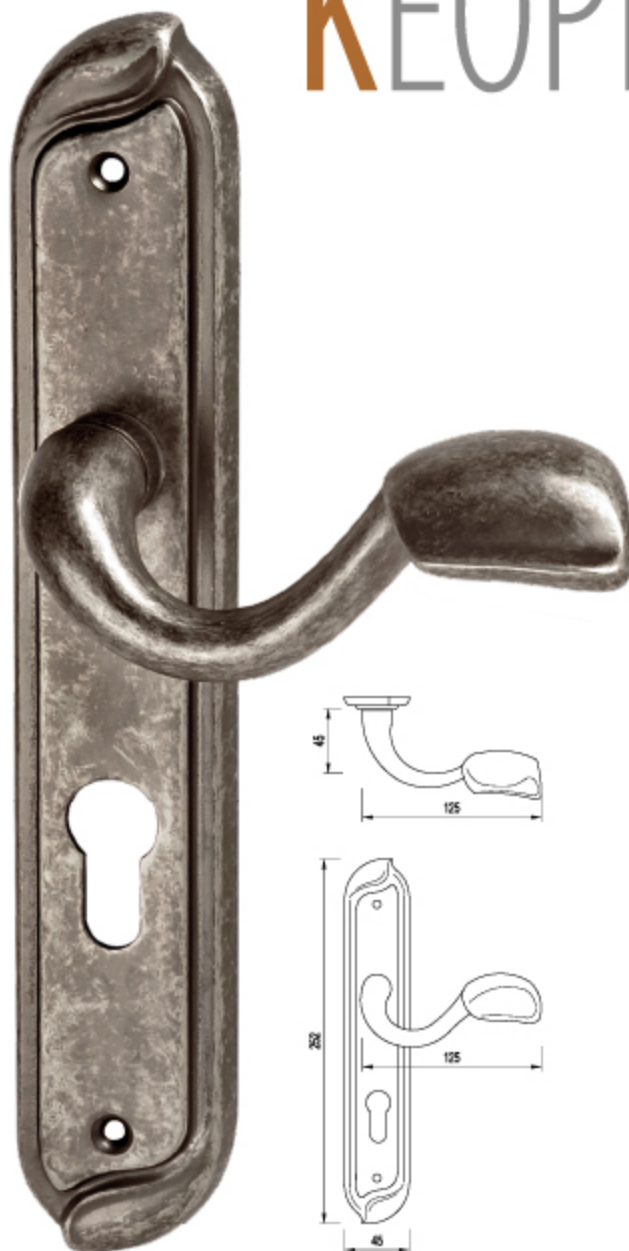

KEOPE

KEOPE - klamka na długim szyldzie
kolor: peltro
rozmiar: 72 mm, 90 mm, 92 mm, Bz

SCHAFFNER