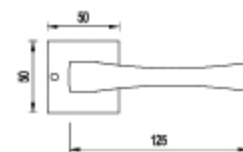

DIVA

DIVA - klamka na kwadratowej rozecie*
kolor: patyna, nikiel-satyna