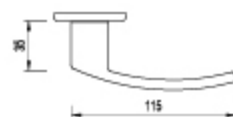

KLASYCZNA I UNIWERSALNA

CLASSIC

klasyczny wzór klamki mosiężnej na rozecie* do drzwi wewnętrznych

kolor: mosiądz, patyna