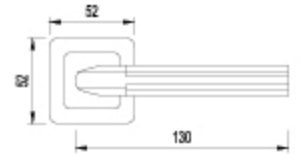

FORTE

FORTE

FORTE - klamka na kwadratowej rozecie*

kolor: nikiel-satyna/chrom, yester