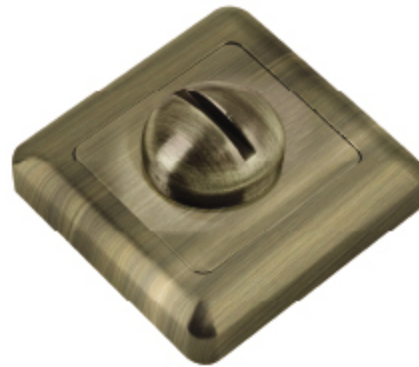

# FORTE

**FORTE - klamka na kwadratowej rozecie\***

kolor: nikiel-satyna/chrom, yester