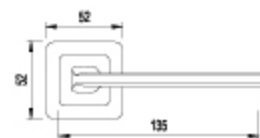

CAPRI

CAPRI - klamka na kwadratowej rozecie*

kolor: yester

www.schaffner.pl

CAPRI

SCHAFFNER

5 Klamki w stylu w design

NOWOŚĆ