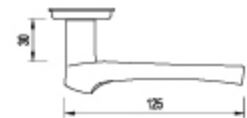

# QUADRO

QUADRO

WŁOSKI STYL  
WŁOSKA JAKOŚĆ  
WŁOSKI DESIGN

**QUADRO - klamka na długim szyldzie i na rozeście\***  
kolor: nikiel-satyna/chrom, yester  
rozmiar: 72 mm, 90 mm, 92 mm