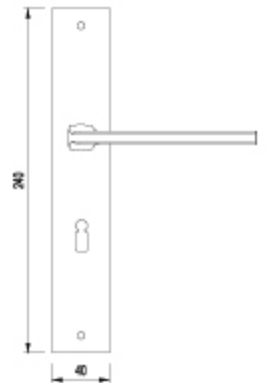

# CAPRI

**CAPRI - klamka na długim szyldzie**

kolor: yester

rozmiar: 72 mm, 90 mm, 92 mm, Bz