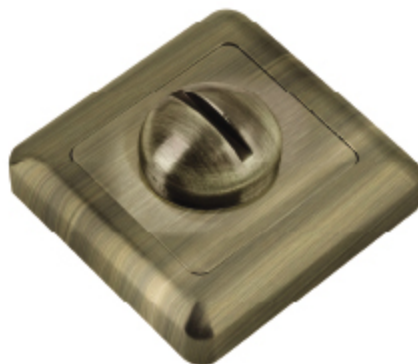

CAPRI

CAPRI - klamka na kwadratowej rozecie*

kolor: yester

www.schaffner.pl

CAPRI

SCHAFFNER

5 Klamki w stylu w design

NOWOŚĆ