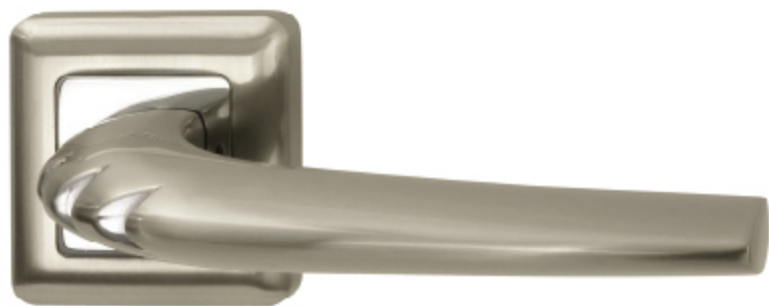

REKIN

REKIN

REKIN - klamka na kwadratowej rozecie*

kolor: nikiel-satyna/chrom, yester