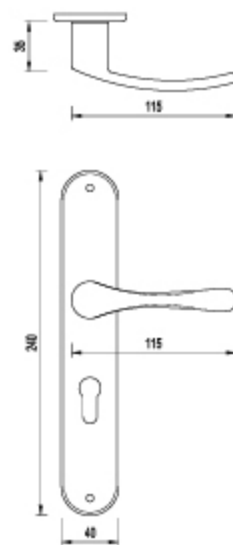

CLASSIC

CLASSIC

CLASSIC

CLASSIC

klasyczny wzór klamki do drzwi wewnętrznych

kolor: mosiądz, satyna, patyna, nikiel satyna

rozmiar: 72 mm, 90 mm, Bz

występuje w wersji klamko-uchwyt w kolorze: patyna, nikiel satyna