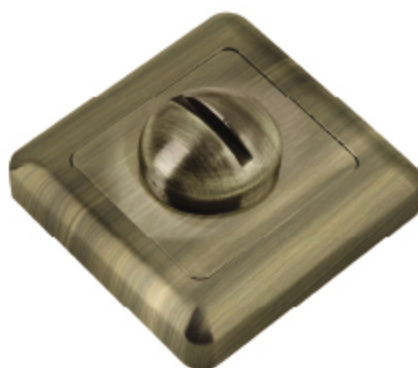

REKIN

REKIN

REKIN - klamka na kwadratowej rozecie*

kolor: nikiel-satyna/chrom, yester