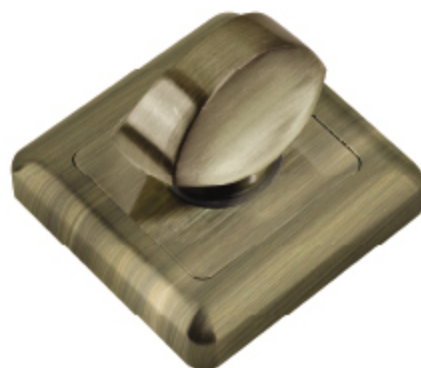

CAPRI

CAPRI - klamka na kwadratowej rozecie*

kolor: yester

www.schaffner.pl

CAPRI

SCHAFFNER

5 Klamki w stylu w design

NOWOŚĆ