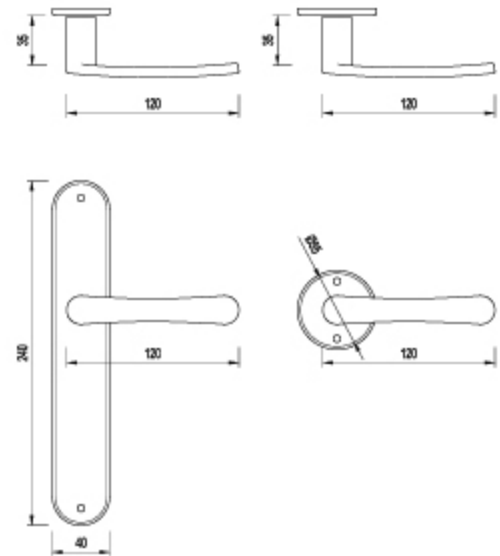

JANA

KLAMKA LAKIEROWANA

Klamki lakierowane
kolor: biały, brązowy, srebrny, stare złoto
rozmiar: 72 mm