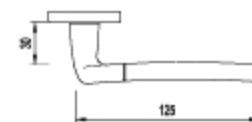

KORA - klamka na rozecie $\varnothing$ 50 mm*

kolor: nikiel-satyna/chrom, patyna