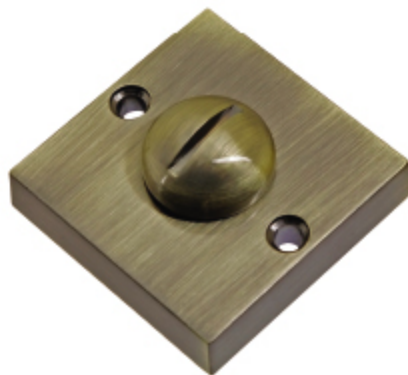

DIVA

DIVA - klamka na kwadratowej rozecie*
kolor: patyna, nikiel-satyna