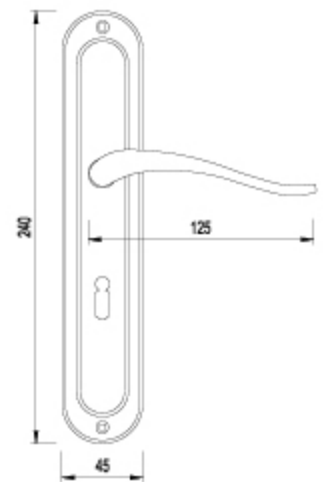

# TORA

**TORA** - klamka na długim szyldzie

kolor: yester

rozmiar: 72 mm, 90 mm, 92 mm, Bz