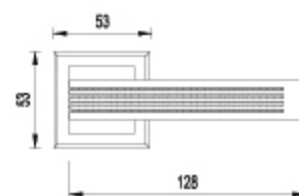

PORTOS

PORTOS

PORTOS - klamka na kwadratowej rozecie*
kolor: nikiel-satyna/chrom