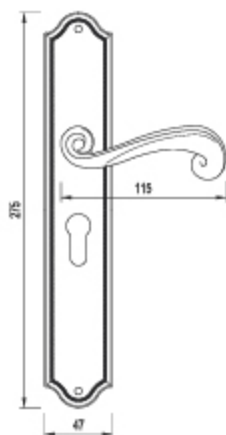

SIRIO

SIRIO