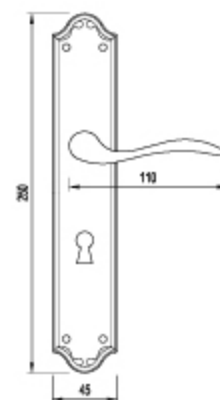

ASIA

ASIA

**RUSTYKALNY WZÓR KLAMKI
DO TRADYCYJNEGO WNĘTRZA**

ASIA - ozdobna klamka na długim szyldzie
kolor: mosiądz, patyna
rozmiar: 72 mm, 90 mm, Bz