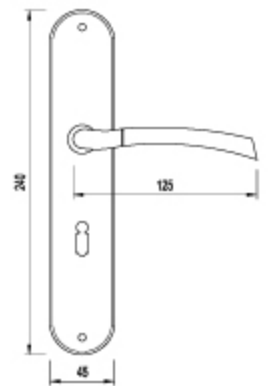

NOWOCZESNA I ELEGANCKA

KORA - klamka na długim szyldzie

kolor: nikiel-satyna/chrom, patyna

rozmiar: 72 mm, 90 mm, Bz