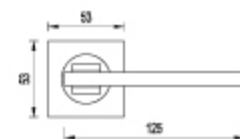

ŚWIATOWE WZORNICTWO W ELEGANCKIEJ FORMIE

MADERA - klamka na kwadratowej szrocie*

kolor: nikiel-satyna/chrom