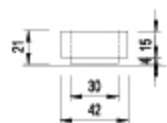

AKCESORIA

A