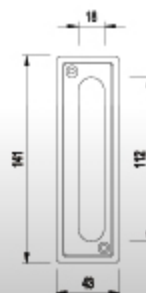

LEONE

GAŁKA

LEONE

GAŁKA

3

4

A

B

C