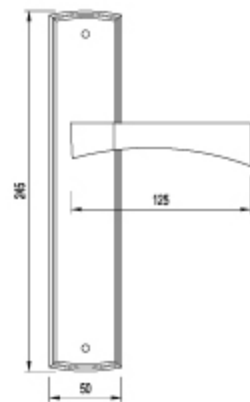

ALTO ALTO

KLAMKA
DO DRZWI
ZEWNĘTRZNYCH