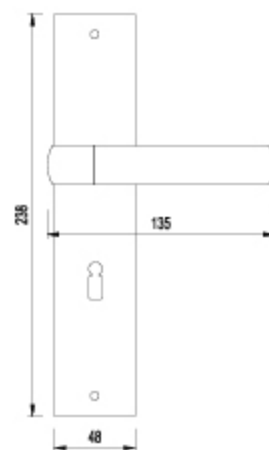

GOLD - klamka na długim szyldzie
kolor: nikiel-satyna/chrom