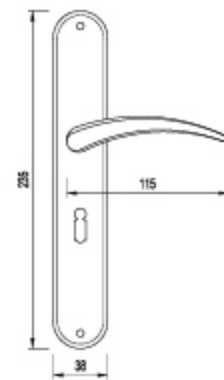

WING - klamka na długim szyldzie

kolor: chrom, nikiel-satyna, mosiądz, satyna, patyna

rozmiar: 72 mm, 90 mm, Bz