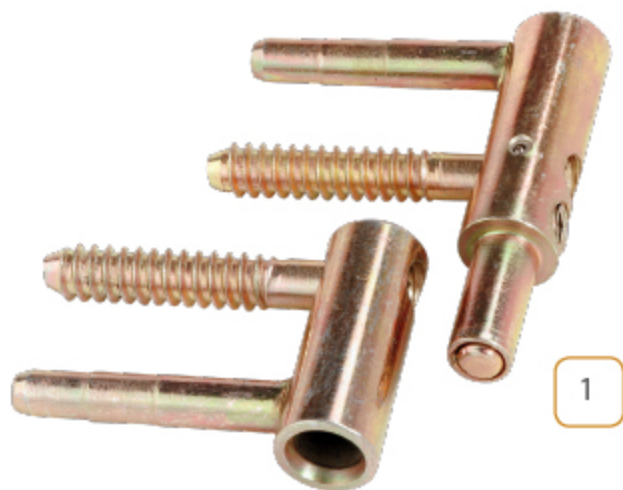

ZAWIASY

TULEJE WENTYLACYJNE

1

1. zawias stalowy regulowany
ø 14 mm, ø 16 mm, ø 20 mm