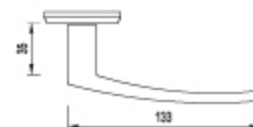

LARGA

LARGA