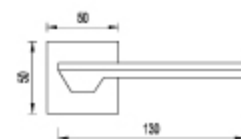

WYRAFINOWANY WZÓR DO NOWOCZESNEGO WNĘTRZA

RITA - klamka na kwadratowej rozecie*
kolor: patyna, nikiel-satyna