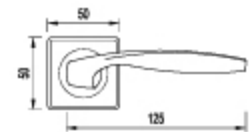

# QUADRO

QUADRO

WŁOSKI STYL  
WŁOSKA JAKOŚĆ  
WŁOSKI DESIGN

**QUADRO - klamka na długim szyldzie i na rozeście\***  
kolor: nikiel-satyna/chrom, yester  
rozmiar: 72 mm, 90 mm, 92 mm