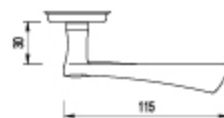

# NIMFA

**NIMFA - kłamek na długim szyldzie**

kolor: miedz, patyna, nikiel-satyna

rozmiar: 72 mm, 90 mm na zamówienie 85 mm, 92 mm