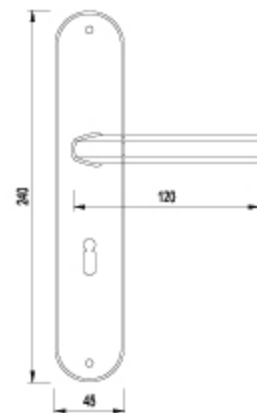

# CRISTO

**CRISTO - klamka na długim szyldzie**

kolor: yester, nikiel-satyna/chrom

rozmiar: 72 mm, 90 mm, 92 mm, Bz

[www.schaffner.pl](http://www.schaffner.pl)