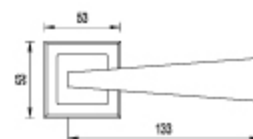

LARGA

LARGA