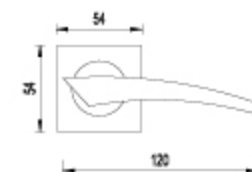

ZARA

ZARA

ZARA - klamka na kwadratowej rozecie*
kolor: yester