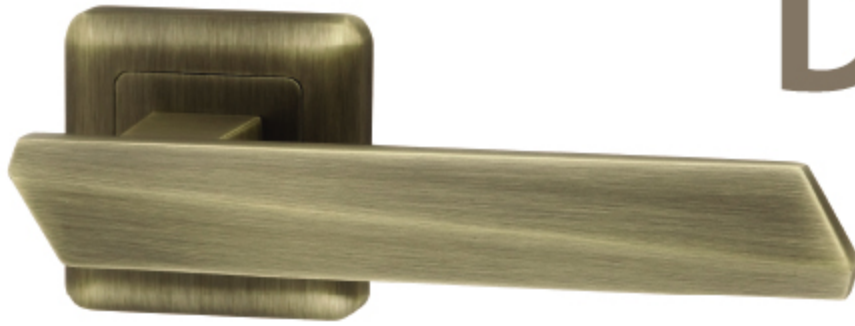

BELLA

BELLA