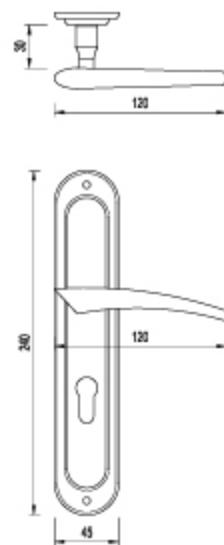

**NOWOCZESNY KOLOR
TRADYCYJNA ESTETYKA**

ZARA - klamka na długim sztyldzie

kolor: yester, nikiel/satyna

rozmiar: 72 mm, 90 mm, 92 mm, Bz