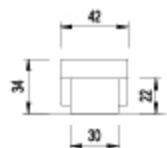

AKCESORIA

A