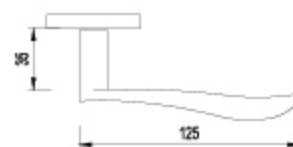

TORA

TORA

KWADRATOWY WYRAFINOWANY KSZTAŁT WZBOGACI NOWOCZESNE WNĘTRZE

www.schaffner.pl

TORA - klamka na kwadratowej rozeclie*
kolor: yester

SCHAFFNER

11 Klamki i inne w ofercie

NOWOŚĆ