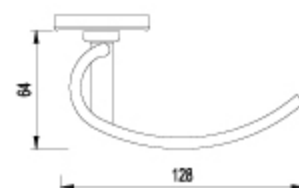

PORTOS

PORTOS

PORTOS - klamka na kwadratowej rozecie*
kolor: nikiel-satyna/chrom