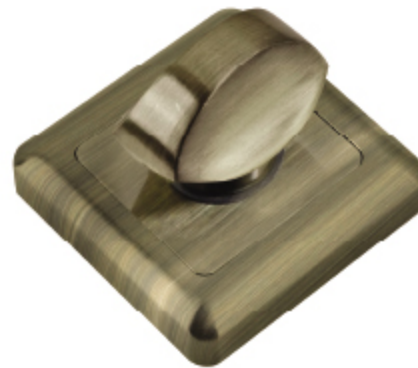

# FORTE

**FORTE - klamka na kwadratowej rozecie\***

kolor: nikiel-satyna/chrom, yester