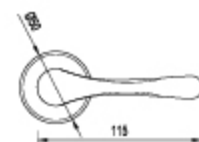

KLASYCZNA I UNIWERSALNA

CLASSIC

klasyczny wzór klamki mosiężnej na rozecie* do drzwi wewnętrznych

kolor: mosiądz, patyna