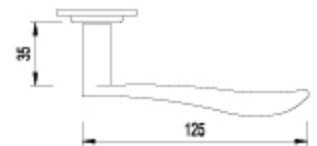

# TORA

**TORA** - klamka na długim szyldzie

kolor: yester

rozmiar: 72 mm, 90 mm, 92 mm, Bz