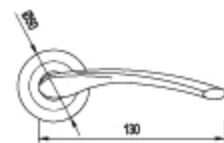

ROXA - klamka na na rozecie $\varnothing 50 \text{ mm}^*$
kolor: nikiel-satyna, patyna