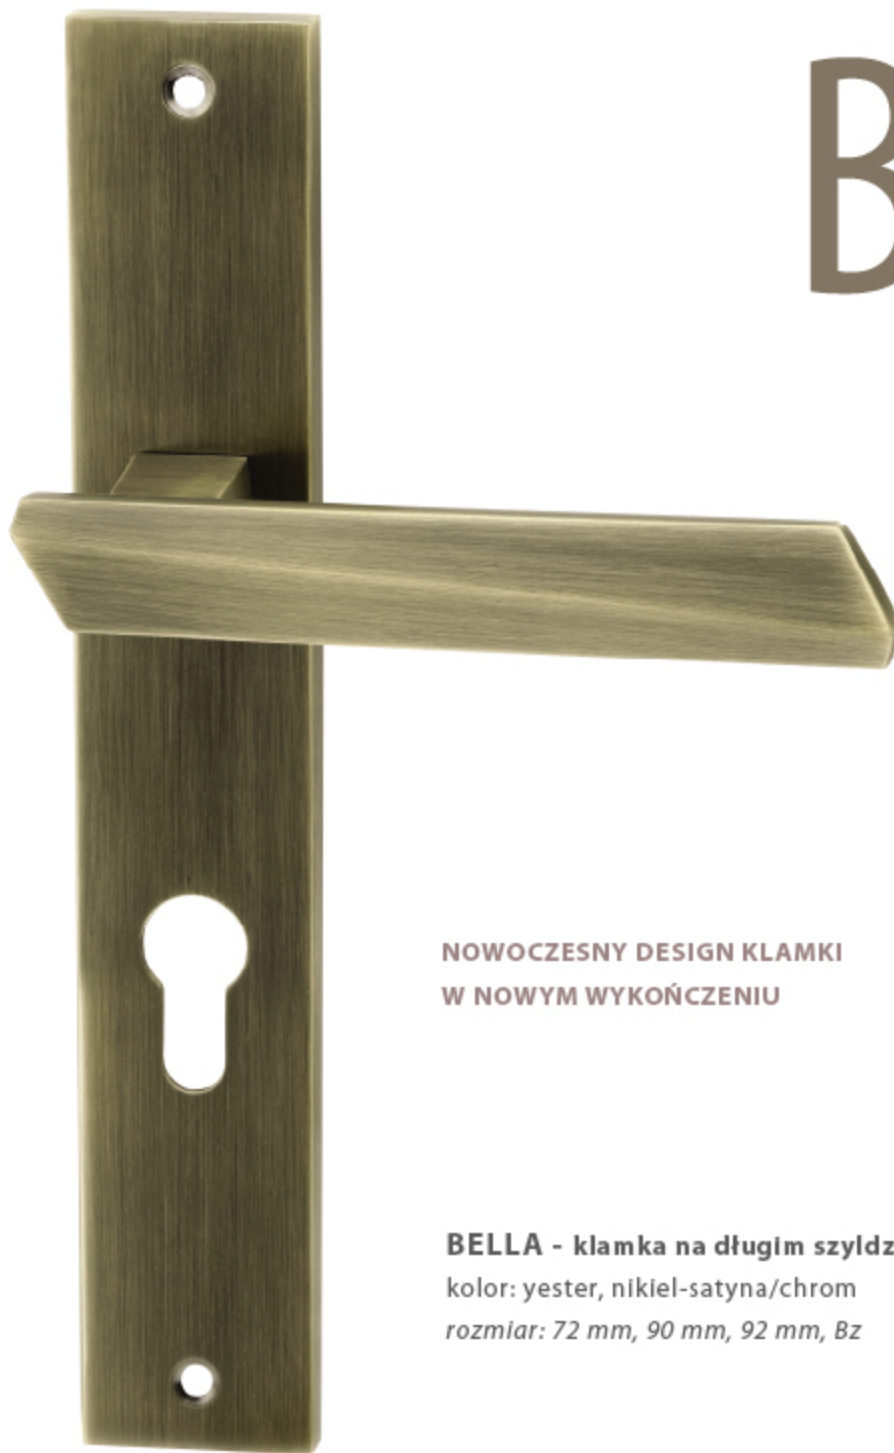

BELLA

BELLA

**NOWOCZESNY DESIGN KLAMKI
W NOWYM WYKOŃCZENIU**

BELLA - klamka na długim szyldzie
kolor: yester, nikiel-satyna/chrom
rozmiar: 72 mm, 90 mm, 92 mm, Bz