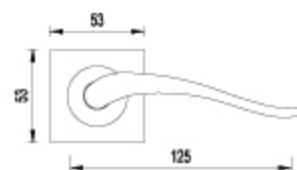

TORA

TORA

KWADRATOWY WYRAFINOWANY KSZTAŁT WZBOGACI NOWOCZESNE WNĘTRZE

www.schaffner.pl

TORA - klamka na kwadratowej rozeclie*
kolor: yester

SCHAFFNER

11 Klamki i inne w ofercie

NOWOŚĆ