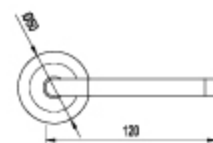

**TRADYCYJNY WZÓR KLAMKI STOSOWANY
DO DRZWI WEWNĘTRZNYCH**

LUNA - kłamek na rozecie $\varnothing$ 50 mm*

kolor: nikiel-satyna / chrom