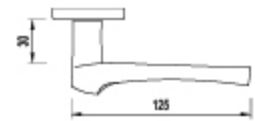

# QUADRO

QUADRO

WŁOSKI STYL  
WŁOSKA JAKOŚĆ  
WŁOSKI DESIGN

**QUADRO - klamka na długim szyldzie i na rozeście\***  
kolor: nikiel-satyna/chrom, yester  
rozmiar: 72 mm, 90 mm, 92 mm