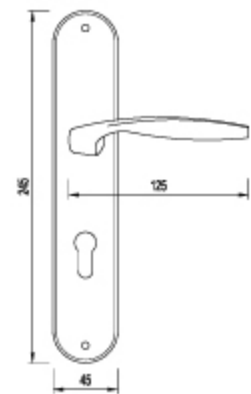

## DELFIN

klamka na długim szyldzie

kolor: yester, peltro

rozmiar: 72 mm, 90 mm, 92 mm, Bz

można stosować do drzwi zewnętrznych

# QUADRO

QUADRO

WŁOSKI STYL  
WŁOSKA JAKOŚĆ  
WŁOSKI DESIGN

**QUADRO - klamka na długim szyldzie i na rozeście\***  
kolor: nikiel-satyna/chrom, yester  
rozmiar: 72 mm, 90 mm, 92 mm