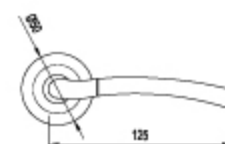

KORA - klamka na rozecie $\varnothing$ 50 mm*

kolor: nikiel-satyna/chrom, patyna