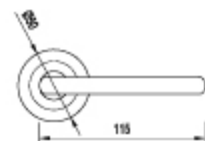

SARA - klamka na rozecie $\varnothing 50 \text{ mm}^*$
kolor: nikiel-satyna / chrom

www.schaffner.pl