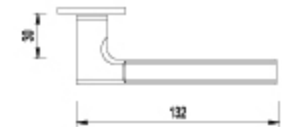

ATOS - klamka na długim szyldzie
kolor: nikiel-satyna/chrom
rozmiar: 72 mm, 90 mm, 92 mm, Bz