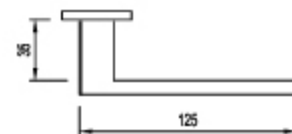

DIVA - klamka na długim szyldzie

kolor: nikiel-satyna/chrom

rozmiar: 72 mm, 90 mm, 92 mm, Bz