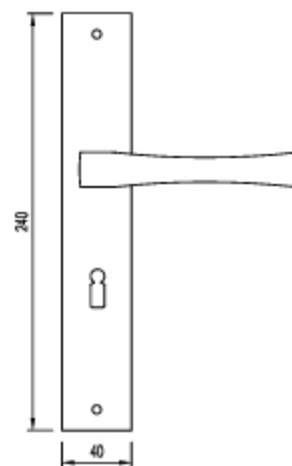

DIVA - klamka na długim szyldzie

kolor: nikiel-satyna/chrom

rozmiar: 72 mm, 90 mm, 92 mm, Bz