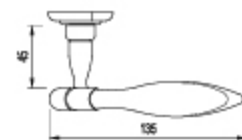

SIRIO - klamka na długim szyldzie

kolor: yester, satyna

rozmiar: 72 mm, 90 mm, 92 mm

DELFIN

STYLIZOWANA KLAMKA DO PEŁNYCH
UROKU RUSTYKALNYCH WNĘTRZ