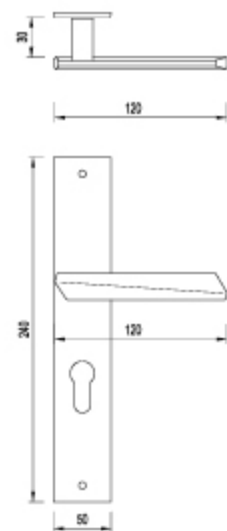

BELLA

BELLA

**NOWOCZESNY DESIGN KLAMKI
W NOWYM WYKOŃCZENIU**

BELLA - klamka na długim szyldzie
kolor: yester, nikiel-satyna/chrom
rozmiar: 72 mm, 90 mm, 92 mm, Bz