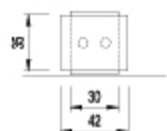

AKCESORIA

A