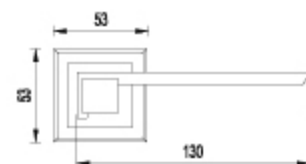

SILVER

SILVER

SILVER - klamka na kwadratowej rozecie*
kolor: nikiel-satyna/chrom