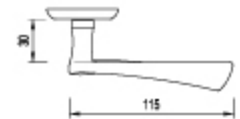

NIMFA - klamka na rozecie $\varnothing$ 50 mm*
kolor: mosiądz, patyna, nikiel-satyna