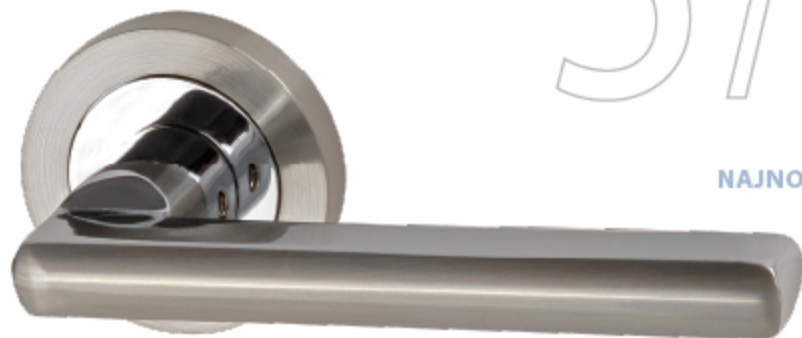

SARA

SARA

NAJNOWOCZEŚNIEJSZE ŚWIATOWE TRENDY