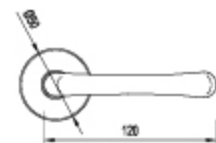

TRADYCYJNY DESIGN W KAŻDYM WNĘTRZU

GAJA

klamka na rozecie $\varnothing$ 50 mm*

kolor: miedź, patyna