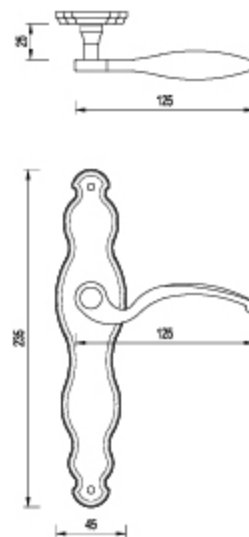

# BAROCCO

OZDOBNA KLAMKA O MIĘKKICH LINIACH  
NADA CHARAKTERU STYLOWEMU WNĘTRZU

BAROCCO

**BAROCCO**  
ozdobna klamka na długim szyldzie  
kolor: patyna  
rozmiar: 72 mm, 90 mm, Bz