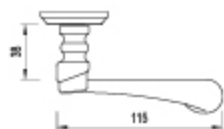

SIRIO

SIRIO