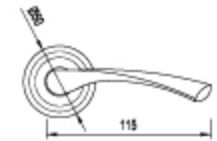

NIMFA - klamka na rozecie $\varnothing$ 50 mm*
kolor: mosiądz, patyna, nikiel-satyna