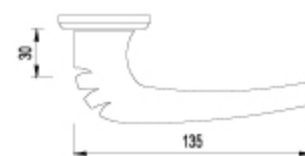

REKIN

REKIN

REKIN - klamka na kwadratowej rozecie*

kolor: nikiel-satyna/chrom, yester