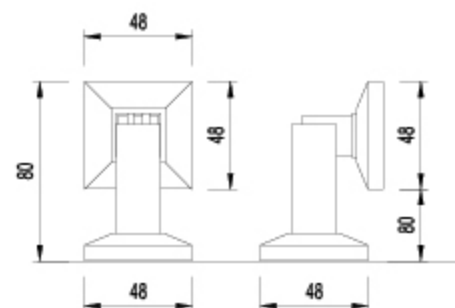

AKCESORIA

A

B

6

AKCESORIA

1. magnetyczny chwytak drzwi
(blokada przeciwwiatrowa) A - okrągła, B - kwadrat

2. stożkowy odbojnik drzwiowy

3. wizjer drzwiowy

A. $\varnothing$ 14 mm L - 35-60 mm, kąt widzenia 180 stopni

B. $\varnothing$ 16 mm L - 50 - 75 mm, kąt widzenia 200 stopni

4. uchwyt wpuszczany

A. kwadrat

B. ozdobny

C. gładki

5. odbojnik drzwiowy półkula

A. przykręcany

B. samoprzylepny

6. odbojnik drzwiowy kwadrat

A. typ U

B. typ L

www.schaffner.pl

A

B

2

5

B

A