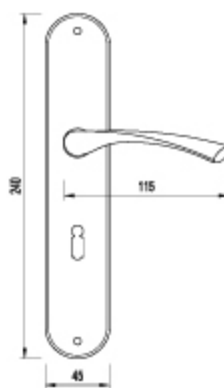

# NIMFA

**NIMFA - kłamek na długim szyldzie**

kolor: miedz, patyna, nikiel-satyna

rozmiar: 72 mm, 90 mm na zamówienie 85 mm, 92 mm