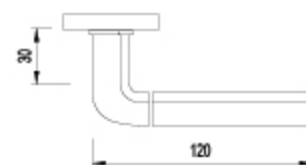

CRISTO

CRISTO

CAPRI - klamka na kwadratowej rozecie*

kolor: yester, nikiel-satyna/chrom

www.schaffner.pl

SCHAFFNER

7 Klamki w stylu w design

NOWOŚĆ