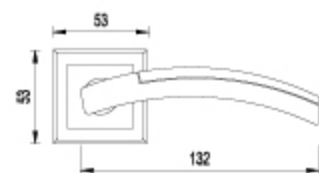

ATOS

ATOS - klamka na kwadratowej rozecie*
kolor: nikiel-satyna/chrom