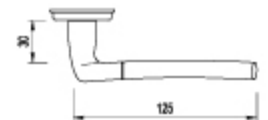

NOWOCZESNA I ELEGANCKA

KORA - klamka na długim szyldzie

kolor: nikiel-satyna/chrom, patyna

rozmiar: 72 mm, 90 mm, Bz