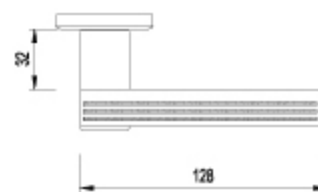

ELBA

ELBA

ELBA - klamka na kwadratowej rozeście*
kolor: nikiel-satyna/chrom