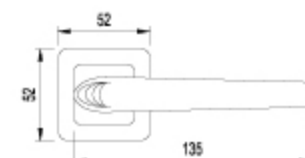

REKIN

REKIN

REKIN - klamka na kwadratowej rozecie*

kolor: nikiel-satyna/chrom, yester