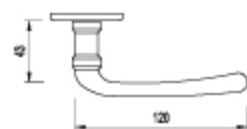

TRADYCYJNY DESIGN W KAŻDYM WNĘTRZU

GAJA

klamka na rozecie $\varnothing$ 50 mm*

kolor: miedź, patyna