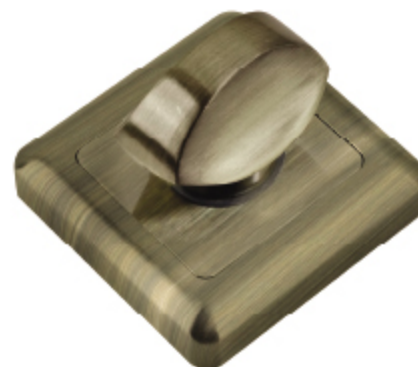

REKIN

REKIN

REKIN - klamka na kwadratowej rozecie*

kolor: nikiel-satyna/chrom, yester