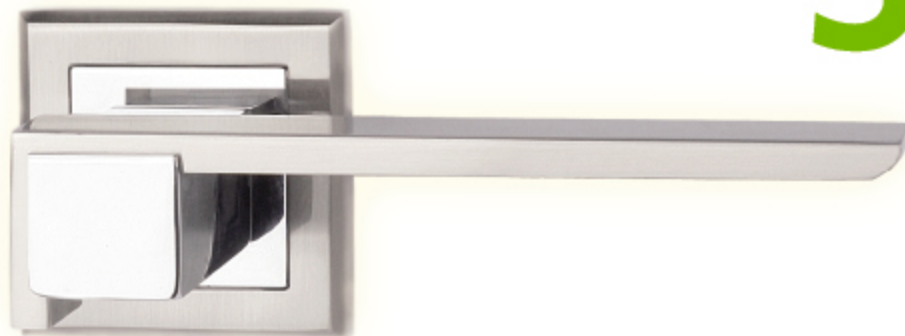

SILVER

SILVER

SILVER - klamka na kwadratowej rozecie*
kolor: nikiel-satyna/chrom