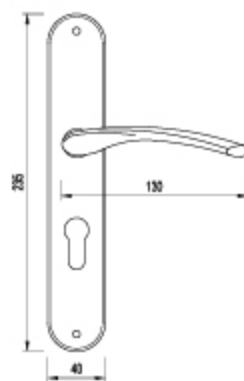

ROXA

ROXA

ROXA - klamka na długim szyldzie

kolor: nikiel-satyna, patyna

rozmiar: 72 mm, 90 mm, 92 mm, Bz