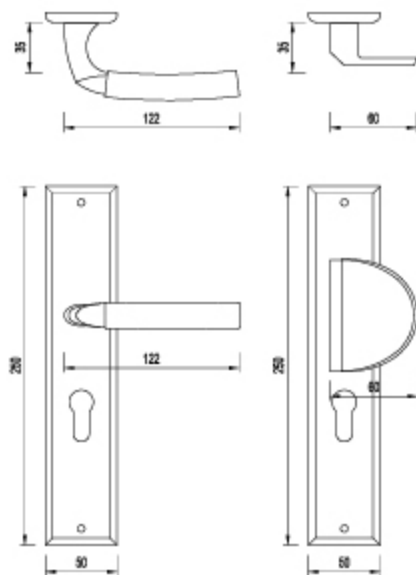

SPECIAL

SPECIAL

KLAMKA DO DRZWI ZEWNĘTRZNYCH

SPECIAL- klamka do drzwi zewnętrznych z możliwością zastosowania uchwyty stałego
kolor: nikiel-satyna, patyna
rozmiar: 72 mm, 90 mm, 92 mm
klamka oraz szyld dodatkowo skręcane śrubami na przelot
odporne na warunki atmosferyczne